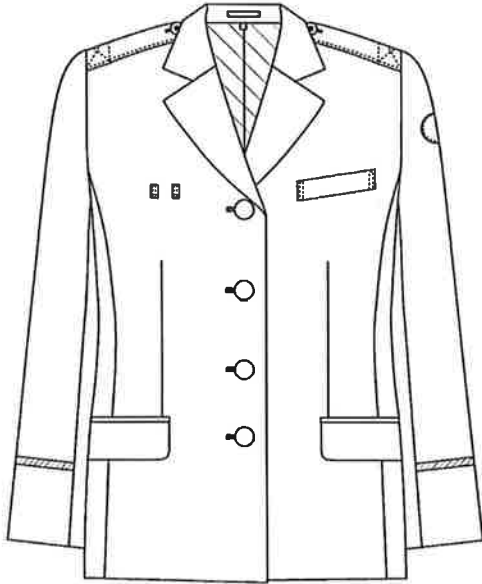

女性消防団員制服（冬制服ジャケット）

前面図

後面図

女性消防団員制服（冬キュロットスカート）

前面図

後面図

女性消防団員制服（制帽）

女性消防団員制服（ネクタイ）

ワッペン

(制服及び活動服)