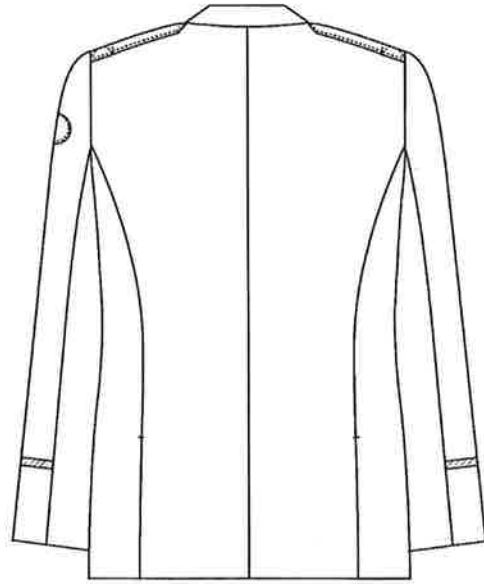

女性消防団員制服（冬制服ジャケット）

前面図

後面図

女性消防団員制服（冬キュロットスカート）

前面図

後面図

女性消防団員制服（制帽）

女性消防団員制服（ネクタイ）

ワッペン

(制服及び活動服)