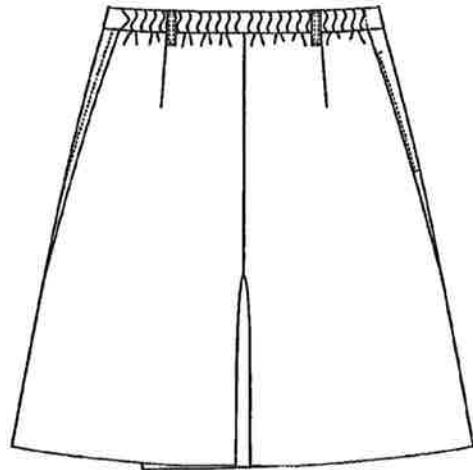

女性消防団員制服（冬制服ジャケット）

前面図

後面図

女性消防団員制服（冬キュロットスカート）

前面図

後面図

女性消防団員制服（制帽）

女性消防団員制服（ネクタイ）

ワッペン

(制服及び活動服)