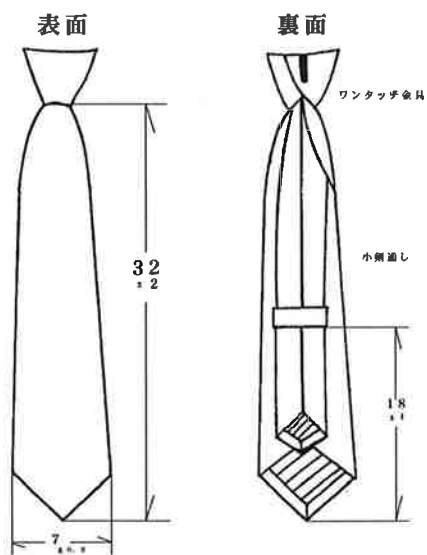

女性消防団員制服（冬制服ジャケット）

前面図

後面図

女性消防団員制服（冬キュロットスカート）

前面図

後面図

女性消防団員制服（制帽）

女性消防団員制服（ネクタイ）

ワッペン

(制服及び活動服)